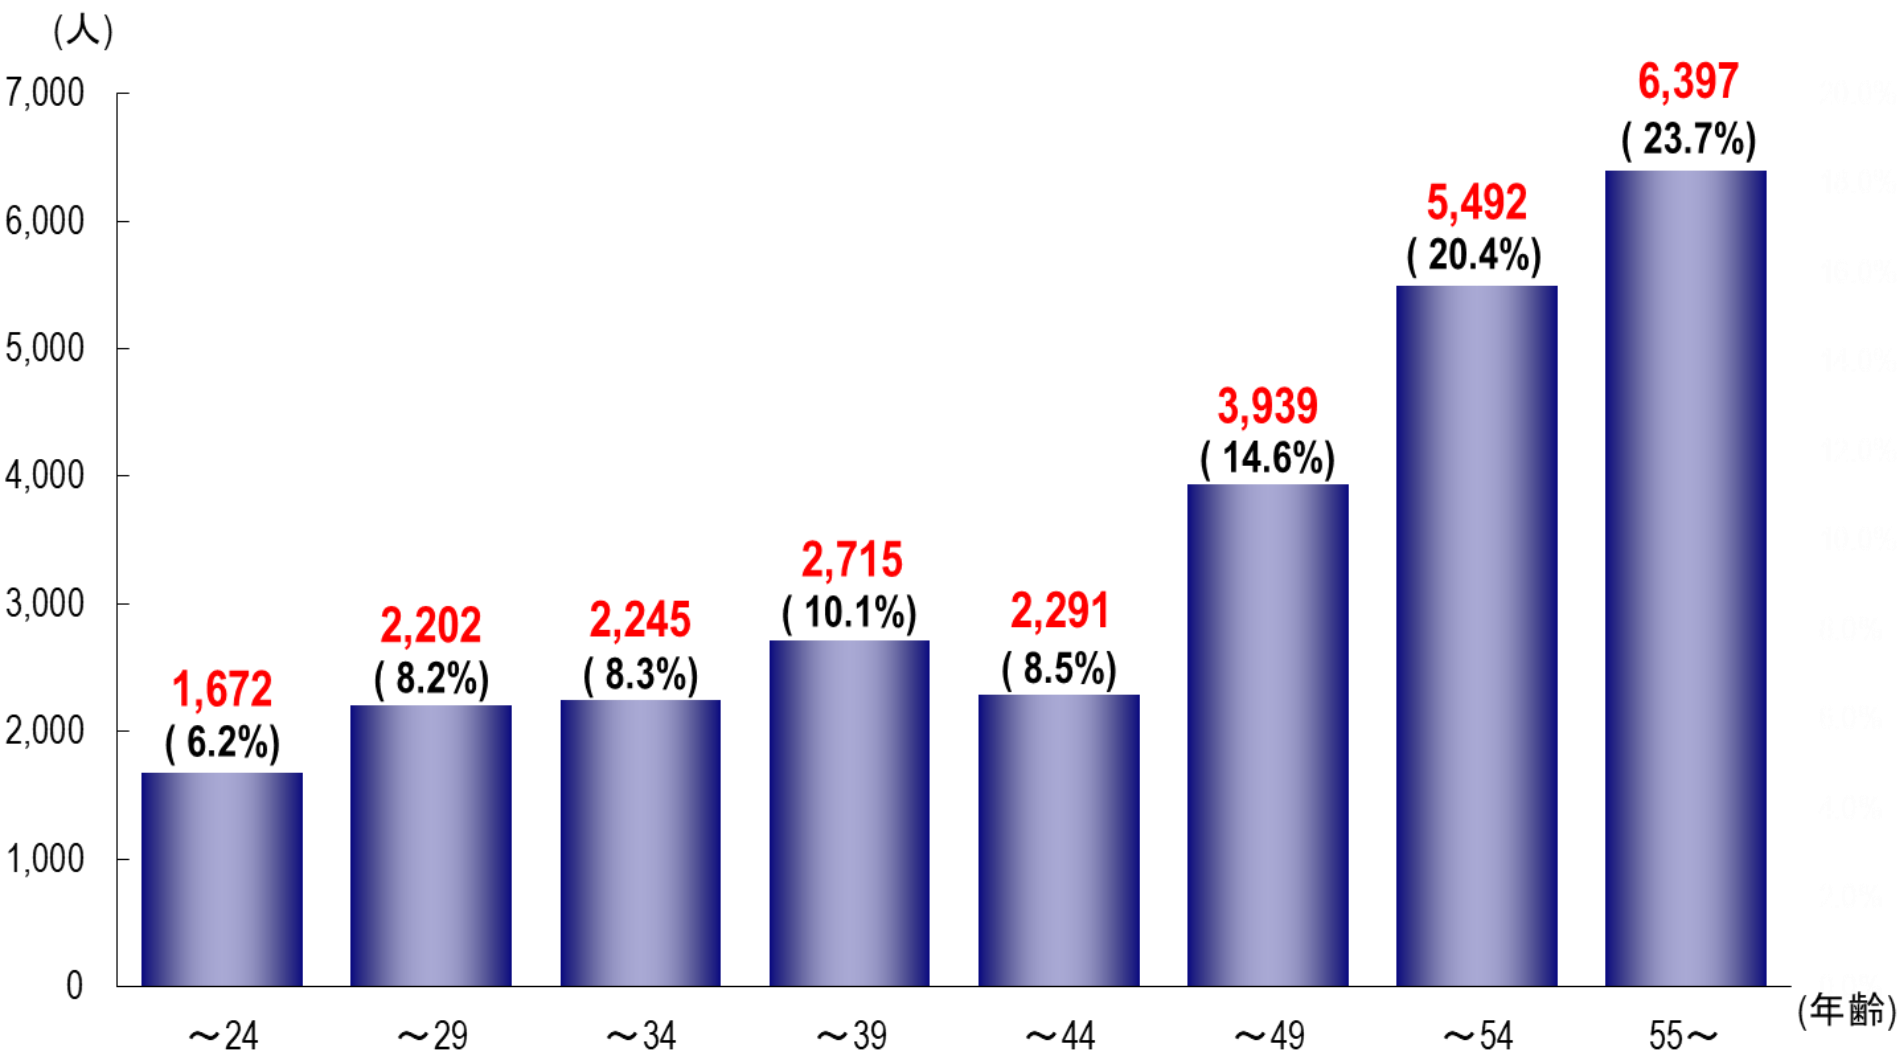

社員の年齢構成＜2025年度末＞

※東京電力HDと4基幹事業会社 (FP、PG、EP、RP) の5社合計