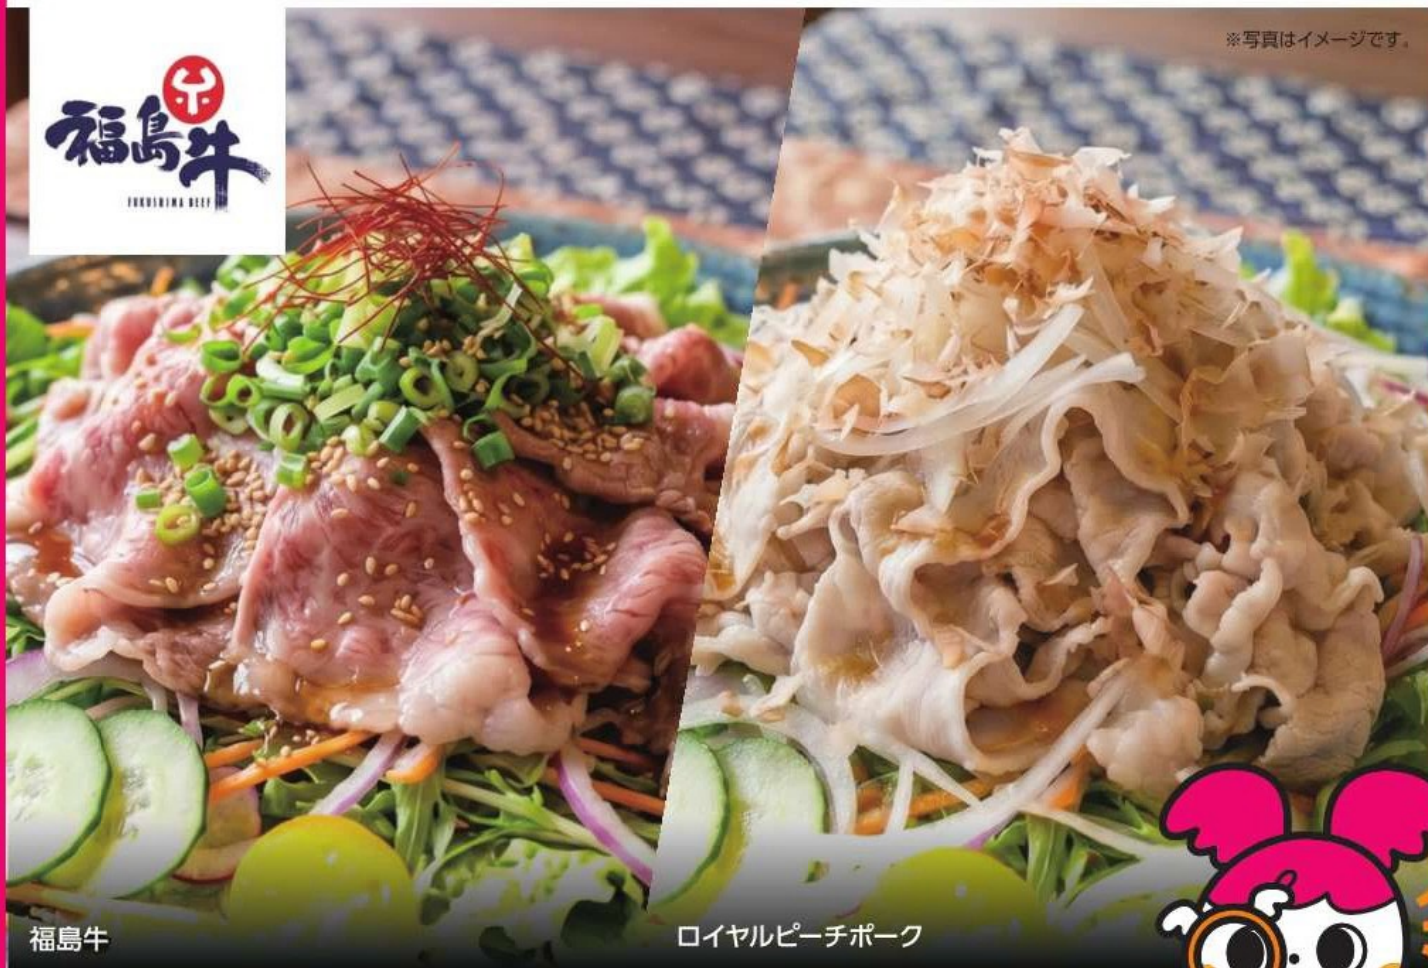

# ＼おすすすめの逸品／

※写真はイメージです。

福島牛

ロイヤルピーチポーク

「発見！ふくしま」  
公式キャラクター  
“めっぺちゃん”

## 夏にぴったり！