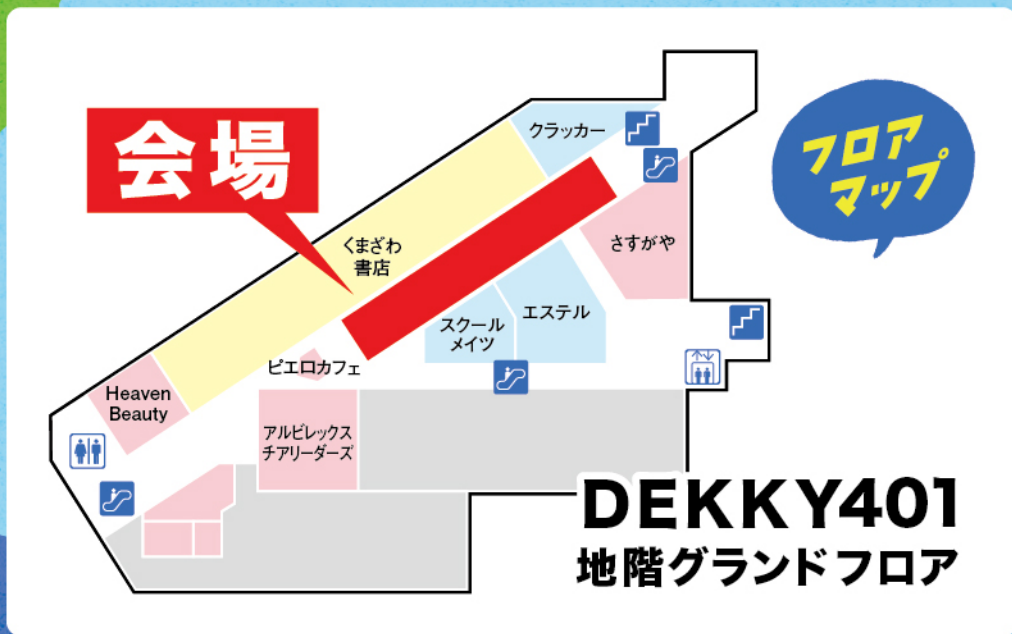

アンケートに
答えてGET

会場

DEKKY401
地階グランドフロア

住所:新潟市中央区上近江4丁目12番20号

粗品
プレゼント!

※イメージです

会場でアンケートにご協力いただいた方には
もれなく生活用品などの粗品をプレゼント
いたします。

ぬりえを
塗って
チャレンジ!

ぬりえを塗って会場に持っていくと、
ぎっずガチャが回せるよ!(お一人さま1回)

切り取って持ってきてね

でんきクイズのこたえ ③

東京電力では
コミュニケーションブース
を通じて県内各地で発電所の
取り組みをお伝えしています

こたえは
チラシの
どこかにあるよ!

!?でんきクイズ

日本のエネルギー自給率
(2022年度)は何%?

※エネルギー自給率:電気や車の燃料などの元となるエネルギー資源のうち、
自分たちの国内で採れるものは何%くらいあるかを示したもの。

1 20.5%

2 16.8%

3 12.6%

出典:資源エネルギー庁「日本のエネルギー」2025年3月発行

コミュニケーションブース

DEKKY401
地階グランドフロア

発電所に
住む妖精

エコロン プロフィール