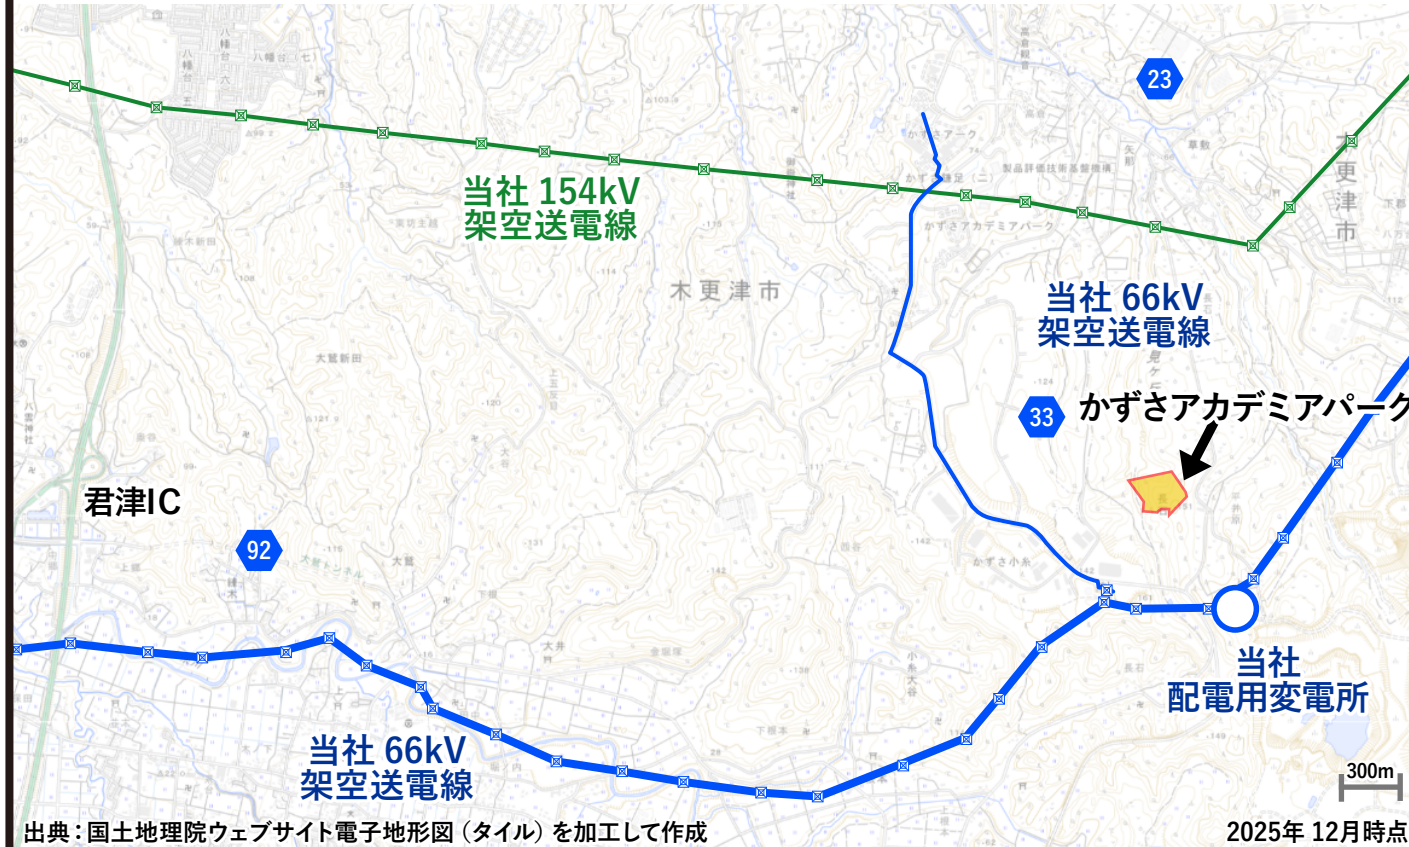

1. かずさアカデミアパーク

都道・県道： 23 33 92

鉄道： [Black and white squares]

架空送電線： [Green and blue lines]

変電所： [Blue circle]

高速道路： [Green line]

河川： [Blue line]

鉄塔： [Green and blue squares]