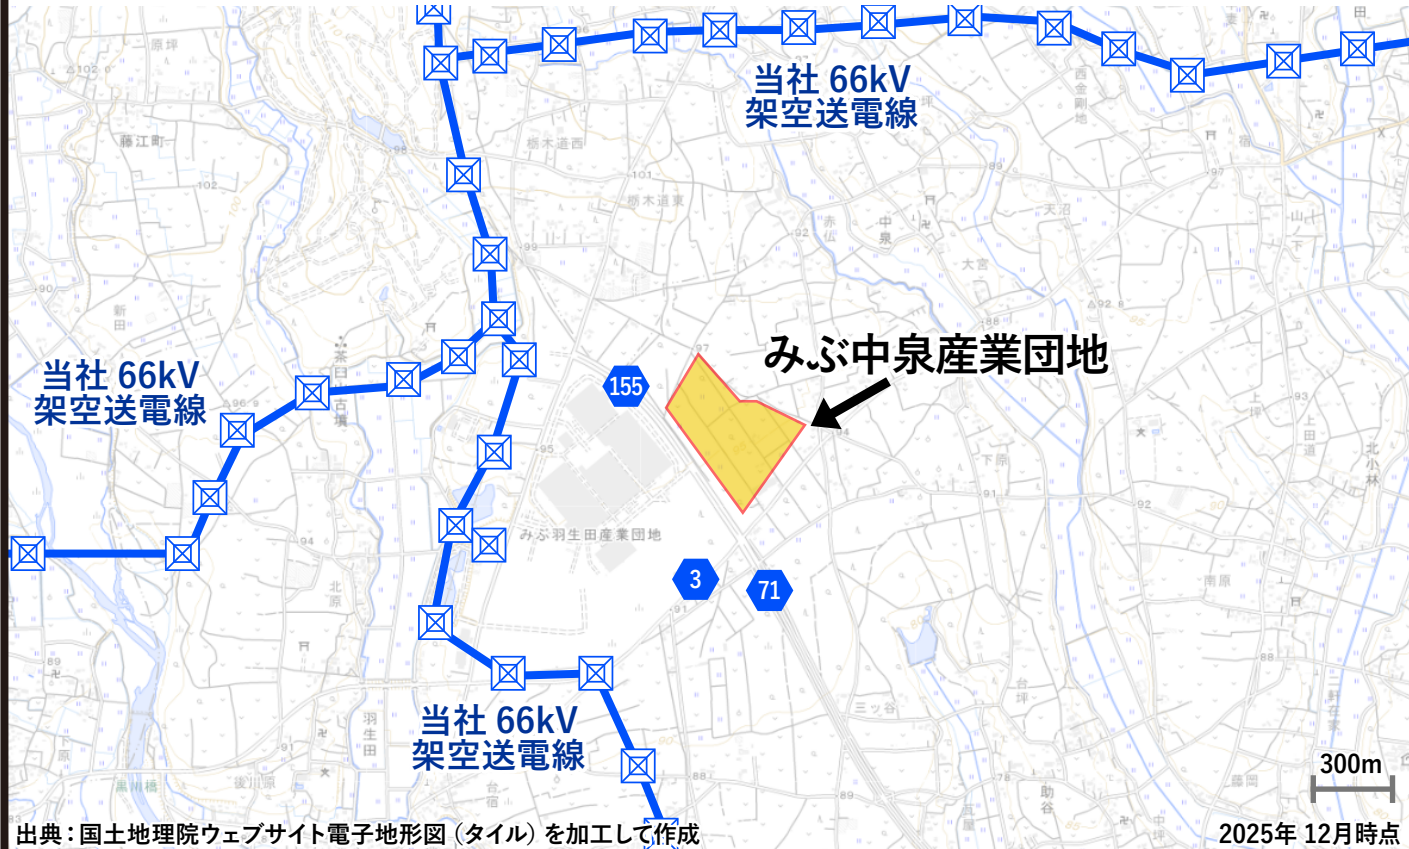

1. みぶ中泉産業団地

出典：国土地理院ウェブサイト電子地形図（タイル）を加工して作成

2025年 12月時点

- | | | | | | | | | | |
|--------|--|--|--|-----|--|--------|--|----------|--|
| 都道・県道： | | | | 鉄道： | | 架空送電線： | | 対象工業団地等： | |
| | | | | 河川： | | 鉄塔： | | | |