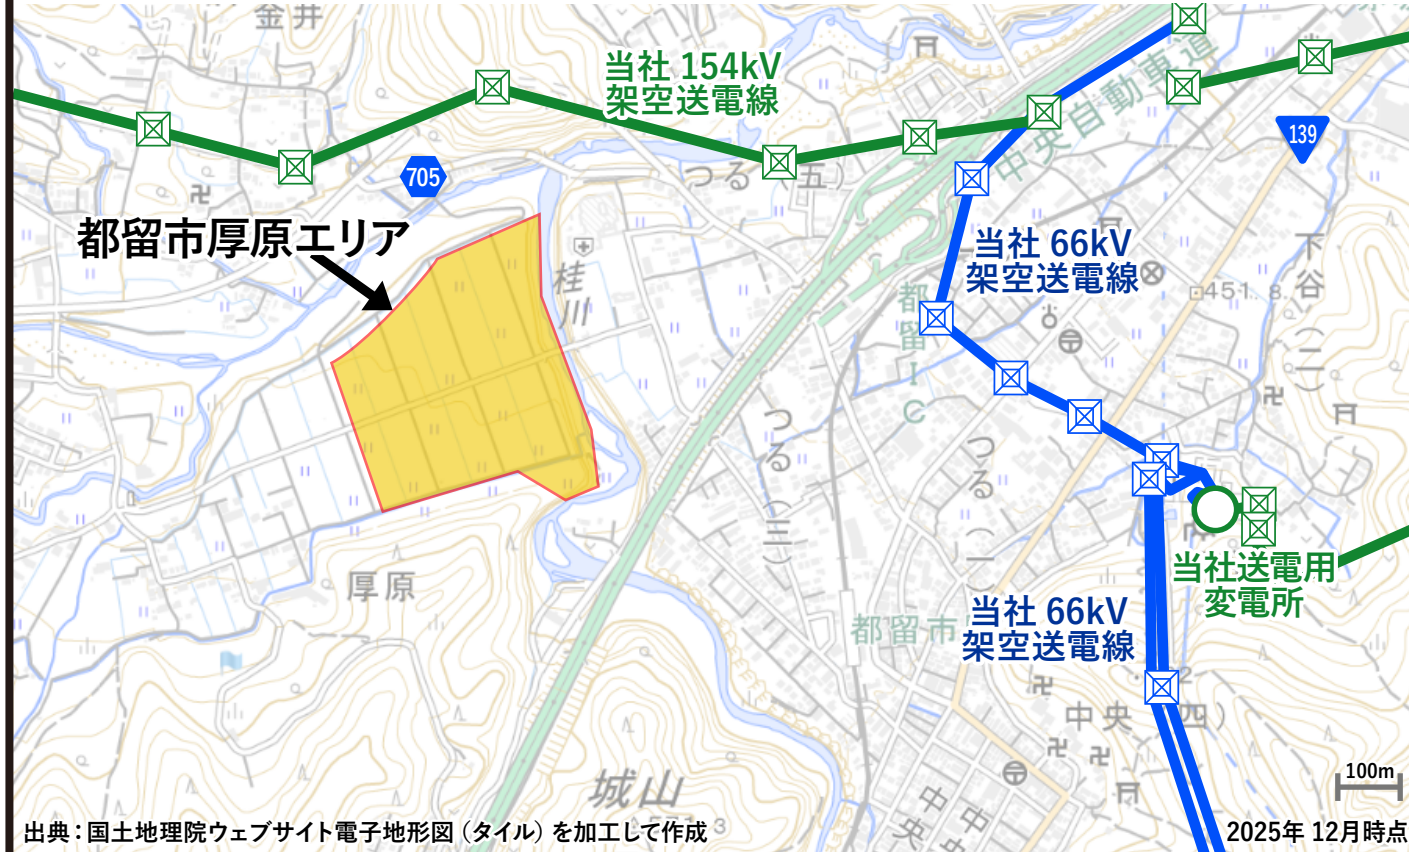

## 5. 都留市厚原エリア

国道： 	鉄道： 	架空送電線： 	変電所： 
都道・県道： 	河川： 	鉄塔： 	対象工業団地等： 
高速道路： 